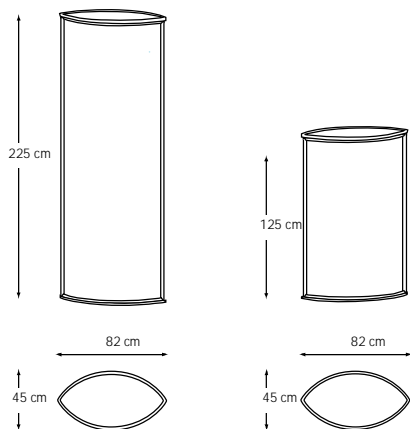

LICHTZUIL MAXIBIT ICON

De Icon is een vrijstaande, verplaatsbare lichtbak. De ovale vorm komt prima tot zijn recht in winkels, op beurzen, bij salesmeetings en conferenties of in uw eigen receptie. De Icon geeft een permanente en exclusieve uitstraling die de aandacht van voorbijgangers zal trekken. Dankzij het gepatenteerde Maxibit profiel kan een groot aantal accessoires worden toegevoegd. De Icon is verkrijgbaar in twee hoogtes : 125 en 225 cm. Kiest u voor het hoge model dan krijgt u eigenlijk twee systemen voor de prijs van één. Het hoge model is namelijk inschuifbaar tot een kleinere versie. Dit stelt u in staat de Icon af te stemmen op zijn omgeving, of dat nou een kleinere receptie of een grote tentoonstellingshal is. Het hele systeem past in een paar tassen en kan gemakkelijk en binnen enkele seconden zonder gereedschap worden opgezet.

Prijzen en Technische gegevens *	Hoogte	Breedte	Grafische print	Prijs
Icon125	125 cm	82 cm	Gelamineerde print	€ 933,-
Icon 225	225 cm	82 cm	Gelamineerde print	€ 1494,-

* Andere afmetingen op aanvraag. Alle prijzen exclusief : 19 % BTW,opmaak en ontwerpkosten. Bezoek onze website. www.turnpike.nl voor nog meer mogelijkheden en uitgebreide informatie.