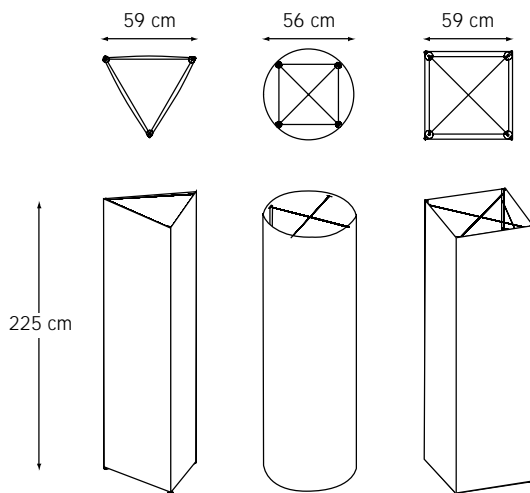

POP - UP ZUIL MAXIBIT SATELLITE

Het Satellite-systeem omvat verplaatsbare zuilen en torens die vrijstaand of in combinatie met andere presentatiesystemen kunnen worden gebruikt.

U kunt bruggen, arcades, tafels en nog veel meer maken.

In tegenstelling tot vele andere pilaren is de Satellite verkrijgbaar in verschillende hoogtes en vormen: rond, vierkant en driehoekig.

De Satellite brengt uw boodschap vanuit alle hoeken over, waardoor men u nooit over het hoofd ziet.

Het systeem is stapelbaar en aangezien elke sectie met uiterste precisie vastklikt, kunt u het systeem eenvoudig en stevig uitbreiden of juist kleiner maken.

Prijzen en Technische gegevens *	Aantal modules	Breedte	Hoogte	Prijs
Satellite Rond	3	56 cm	225 cm	€ 1310,-
Satellite Rond	4	56 cm	300 cm	€ 1689,-
Satellite Driehoek	3	59 cm	225 cm	€ 1221,-
Satellite Driehoek	4	59 cm	300 cm	€ 1571,-
Satellite Vierkant	3	59 cm	225 cm	€ 1185,-
Satellite Vierkant	4	59 cm	300 cm	€ 1525,-