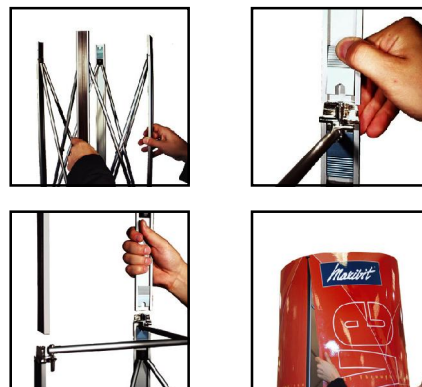

POP - UP ZUIL MAXIBIT SATELLITE

Het Satellite-systeem omvat verplaatsbare zuilen en torens die vrijstaand of in combinatie met andere presentatiesystemen kunnen worden gebruikt.

U kunt bruggen, arcades, tafels en nog veel meer maken.

In tegenstelling tot vele andere pilaren is de Satellite verkrijgbaar in verschillende hoogtes en vormen: rond, vierkant en driehoekig.

De Satellite brengt uw boodschap vanuit alle hoeken over, waardoor men u nooit over het hoofd ziet.

Het systeem is stapelbaar en aangezien elke sectie met uiterste precisie vastklikt, kunt u het systeem eenvoudig en stevig uitbreiden of juist kleiner maken.

Prijzen en Technische gegevens *	Aantal modules	Breedte	Hoogte	Prijs
Satellite Rond	3	56 cm	225 cm	€ 1310,-
Satellite Rond	4	56 cm	300 cm	€ 1689,-
Satellite Driehoek	3	59 cm	225 cm	€ 1221,-
Satellite Driehoek	4	59 cm	300 cm	€ 1571,-
Satellite Vierkant	3	59 cm	225 cm	€ 1185,-
Satellite Vierkant	4	59 cm	300 cm	€ 1525,-